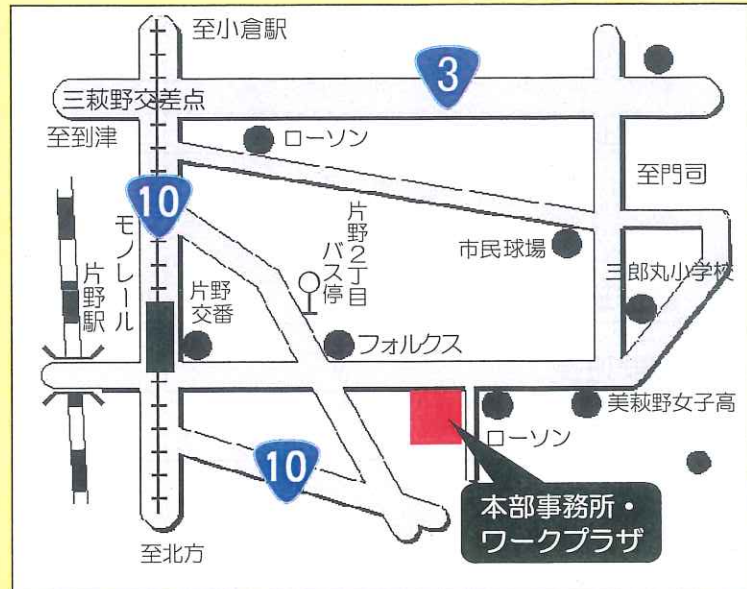

■交通機関

モノレール片野駅下車、徒歩5分
西鉄バス 片野2丁目下車、徒歩2分

西部出張所

〒806-0021

北九州市八幡西区黒崎3丁目1-3
菅原第一ビル4階

TEL (093)482-6112 / FAX (093)482-6114

■交通機関

JR鹿児島本線 黒崎駅下車 徒歩3分
西鉄バス 黒崎駅前下車 徒歩3分