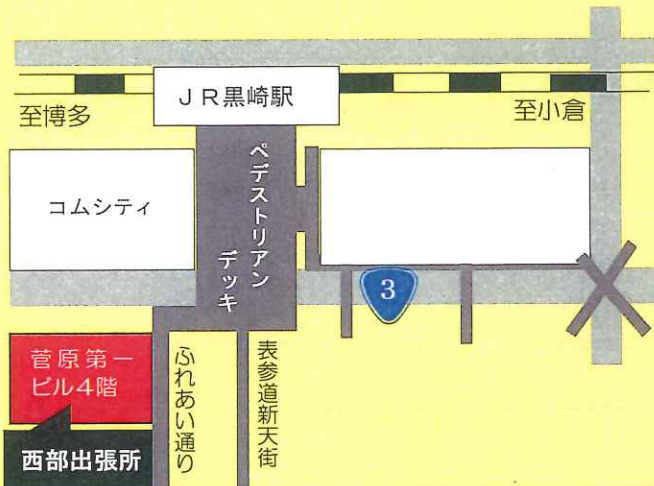

■交通機関

モノレール片野駅下車、徒歩5分
西鉄バス 片野2丁目下車、徒歩2分

西部出張所

〒806-0021

北九州市八幡西区黒崎3丁目1-3
菅原第一ビル4階

TEL (093)482-6112 / FAX (093)482-6114

■交通機関

JR鹿児島本線 黒崎駅下車 徒歩3分
西鉄バス 黒崎駅前下車 徒歩3分