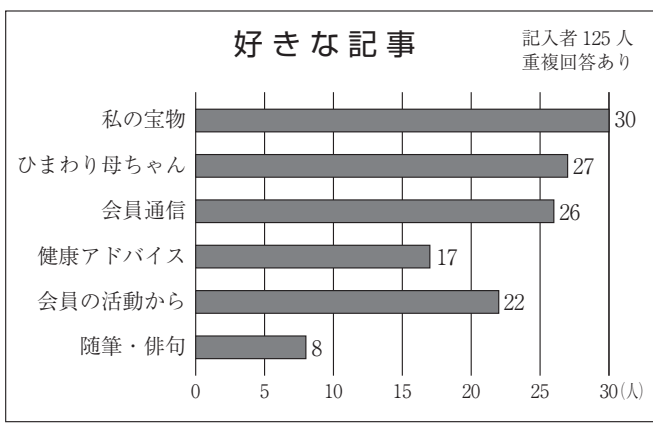

好きな記事

私たちの職場等では対談方式で行えば相手も話してもらえないのではないか。夫婦会員での広報紙の配布は

会員募集!

公益社団法人 北九州市シルバー人材センター本部
TEL 093-922-4801 FAX 093-922-4818
〒802-0062 北九州市小倉北区片野新町一丁目1-6
ホームページ http://www.kitakyusilver.jp/

西部出張所
TEL 093-482-6112 FAX 093-482-6114
〒806-0021 北九州市八幡西区黒崎三丁目1-3 菅原第一ビル4F